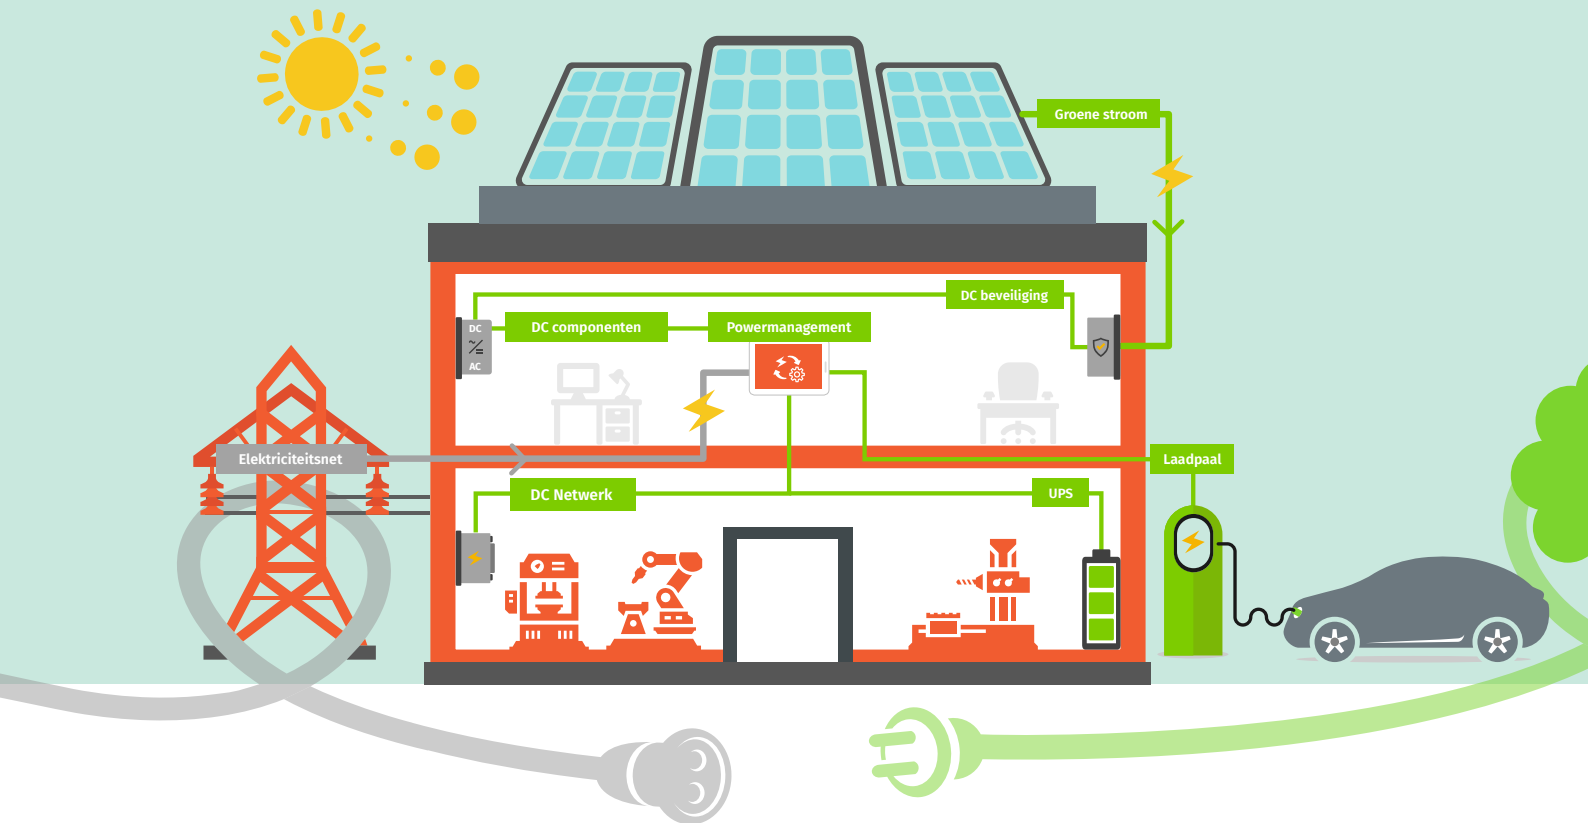

Uw duurzame toekomst begint met onze DC oplossingen

Meedenken met u is het uitgangspunt in alles wat wij doen en ondernemen

Wij geloven dat de energietransitie onomkeerbaar is. Er worden windparken op zee ontwikkeld, de groei van het aantal zonnepanelen is nog steeds enorm en de ontwikkelingen rondom elektriciteit opslaan worden ook steeds groter. Om de energietransitie mogelijk te maken is het van groot belang dat er ook elektrotechnische componenten op de markt gebracht worden die dit mogelijk maken. Wij leggen hierbij de nadruk op veiligheid en betaalbaarheid. Met onze leveranciers zoeken we steeds naar de manieren om de kosten beheersbaar te houden zonder in te boeten in kwaliteit.

Dijkman biedt duurzame oplossingen voor:

Hoog- en middenspanningsnet

Wind- en zonneparken

Middenspanningsnet | Smart Grid

Schone energie distributie

Laagspanningsnet

Installaties wonen en werken